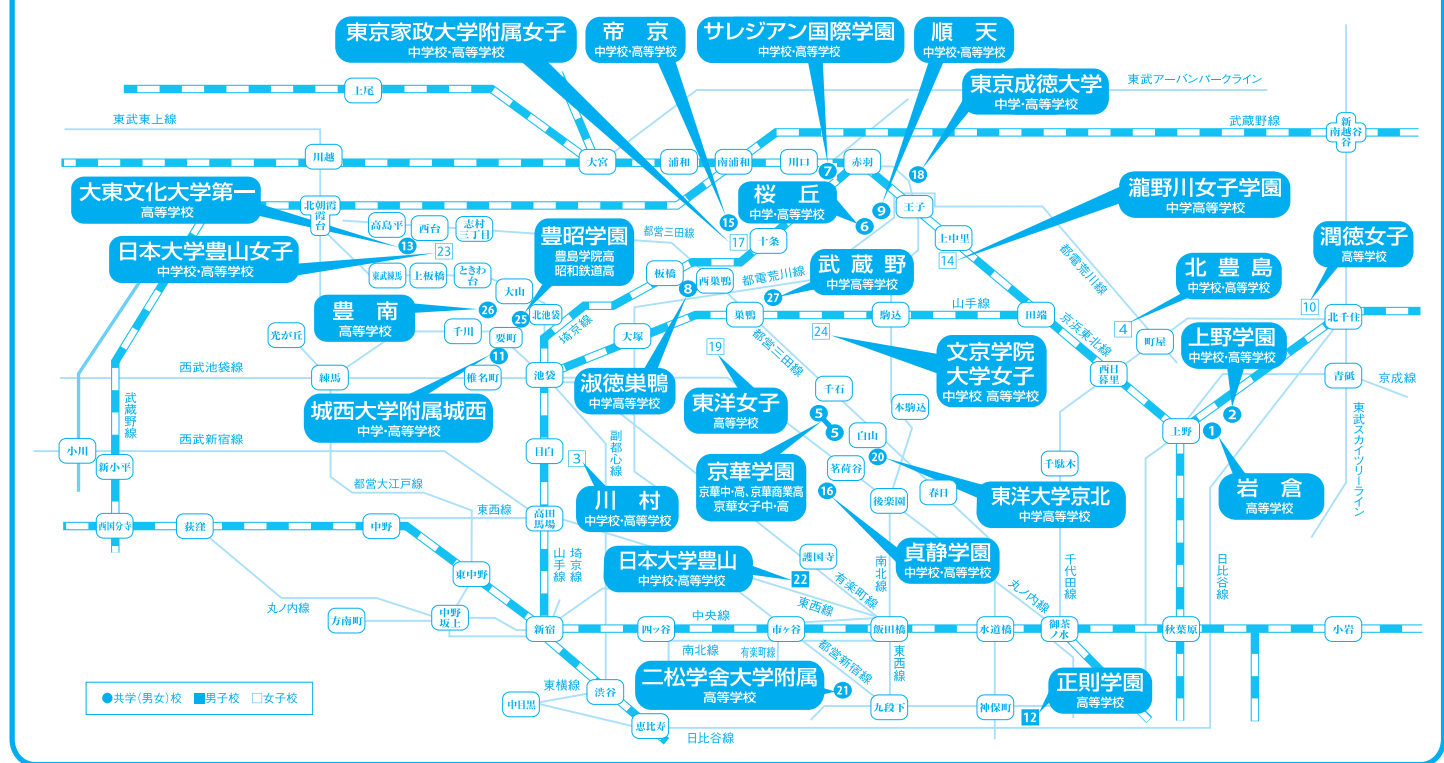

第22回 東京私立中高ふれあい進学相談会 参加校沿線マップ

① 岩倉高等学校……………台東区上野7-8-8 ☎03-3841-3009	⑩ 潤徳女子高等学校……………足立区千住2-1-1 ☎03-3881-7161	⑲ 帝京中学校・高等学校……………板橋区稲荷台27-1 ☎03-3963-4711
② 上野学園中学校・高等学校……………台東区東上野4-24-12 ☎03-3847-2201	⑪ 城西大学附属城西中学・高等学校……………豊島区千早1-10-26 ☎03-3973-6331	⑳ 東京家政大学附属女子中学校・高等学校……………板橋区加賀1-18-1 ☎03-3961-0748
③ 川村中学校・高等学校……………豊島区目白2-22-3 ☎03-3984-8321	⑫ 正則学園高等学校……………千代田区神田錦町3-1 ☎03-3295-3011	㉑ 日本大学豊山女子中学校・高等学校……………北区王子6-7-14 ☎03-3911-5196
④ 北豊島中学校・高等学校……………荒川区東尾久6-34-24 ☎03-3895-4490	⑬ 大東文化大学第一高等学校……………板橋区高島平1-9-1 ☎03-3935-1115	㉒ 武蔵野中学高等学校……………北区西ヶ原4-56-20 ☎03-3910-0151
⑤ 京華学園(京華中高、京華商業高、京華女子中高)……………文京区白山5-6-6 ☎03-3941-6493	⑭ 瀧野川女子学園中学高等学校……………北区上中里1-27-7 ☎03-3910-6315	
⑥ 桜丘中学・高等学校……………北区滝野川1-51-12 ☎03-3910-6161		
⑦ サレジオ国際学園中学校高等学校……………北区赤羽台4-2-14 ☎03-3906-0054		
⑧ 淑徳巣鴨中学高等学校……………豊島区西巣鴨2-22-16 ☎03-3918-6451		
⑨ 順天中学校・高等学校……………北区王子本町1-17-13 ☎03-3908-2966		
⑫ 正則学園高等学校……………千代田区神田錦町3-1 ☎03-3295-3011		
⑬ 大東文化大学第一高等学校……………板橋区高島平1-9-1 ☎03-3935-1115		
⑭ 瀧野川女子学園中学高等学校……………北区上中里1-27-7 ☎03-3910-6315		
⑮ 帝京中学校・高等学校……………板橋区稲荷台27-1 ☎03-3963-4711		
⑯ 貞静学園中学校・高等学校……………文京区大塚1-2-10 ☎03-3943-3711		
⑰ 東京家政大学附属女子中学校・高等学校……………板橋区加賀1-18-1 ☎03-3961-0748		
⑱ 東京成徳大学中学校・高等学校……………北区王子6-7-14 ☎03-3911-5196		
⑲ 東洋女子高等学校……………文京区千石3-29-8 ☎03-3941-2680		
⑳ 東洋大学京北中学高等学校……………文京区白山2-36-5 ☎03-3816-6211		
㉑ 二松学舎大学附属高等学校……………千代田区九段南2-1-32 ☎03-3261-9288		
㉒ 日本大学豊山中学校・高等学校……………文京区大塚5-40-10 ☎03-3943-2161		
㉓ 日本大学豊山女子中学校・高等学校……………板橋区中台3-15-1 ☎03-3934-2341		
㉔ 文京学院大学女子中学校高等学校……………文京区本駒込6-18-3 ☎03-3946-5301		
㉕ 豊昭学園(豊島学院高、昭和鉄道高)……………豊島区池袋本町2-10-1 ☎03-3988-5511		
㉖ 豊南高等学校……………豊島区高松3-6-7 ☎03-3959-5511		
㉗ 武蔵野中学高等学校……………北区西ヶ原4-56-20 ☎03-3910-0151		

※各学校の説明会、公開行事等については、各学校にお問い合わせください。(五十音順)